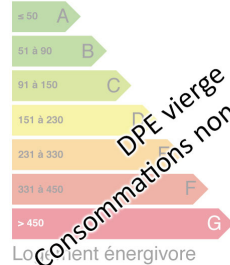

**Cuisine :**

**Chauffage : Non**

**Surface habitable : 0m<sup>2</sup>**

**Surface du terrain : 0m<sup>2</sup>**

**Surface carrez : m<sup>2</sup>**

**Surface terrasse : 0m<sup>2</sup>**

Faible émission de GES

Faible émission de GES

Logement

Logement économe

Logement

Logement économe

GES vierge  
Consommations non exploitables

DPE vierge  
Consommations non exploitables