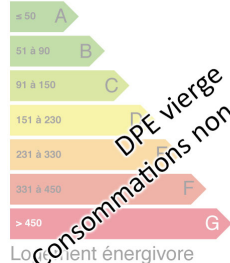

Logement

Logement économe

Logement